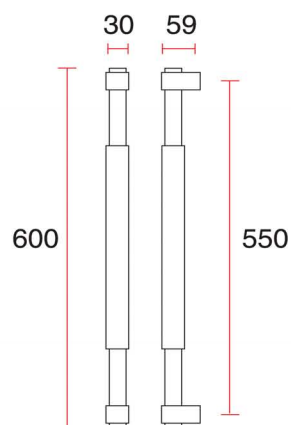

HD 95

Размер	Диаметр
550×200mm	25∅
550×220mm	25∅

HD 105

Размер	Диаметр
300mm	25∅
305mm(12")	25∅
400mm	32∅
457mm(18")	32∅

HD 200

Размер	Диаметр
200mm	25∅
300mm	25∅
350mm	25∅
350mm	32∅

# РУЧКИ ДЛЯ ВХОДНЫХ ДВЕРЕЙ

**HD 101**

	Ø	L	C-C
HD101-1	32	600	340
HD101-2	38	800	400

**HD 104**

HD104 32X600X400

**HD 110**

	Ø	L	C-C
HD101-1	38	450	450

**HD 112**

# РУЧКИ ДЛЯ ВХОДНЫХ ДВЕРЕЙ

**HD 118**

	Ø	L	C-C
HD118-1	32	800	750
HD118-2	38	1,200	1,150

**HD 131**

	Ø	L	C-C
HD131-1	32	600	340
HD131-2	38	800	400

**HD 141**

HD141 38X600X340

HD141-G : мрамор (зеленый)  
 -B : мрамор (черный)  
 -W : дерево

# РУЧКИ ДЛЯ ВХОДНЫХ ДВЕРЕЙ

**HD 216**

HD216 38X1,200X1,050 + дерево

**HD 217**

HD217 35X800X760 + дерево

**HD 223**

HD223A 38X800X500 + дерево  
HD223B 38X800X500 + дерево

**HD 238**