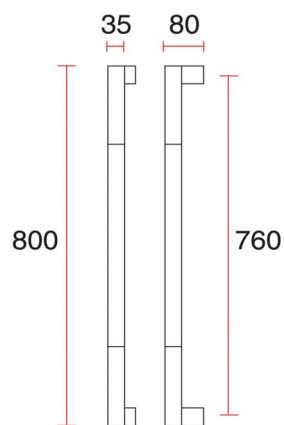

HD 95

Размер	Диаметр
550×200mm	25∅
550×220mm	25∅

HD 105

Размер	Диаметр
300mm	25∅
305mm(12")	25∅
400mm	32∅
457mm(18")	32∅

HD 200

Размер	Диаметр
200mm	25∅
300mm	25∅
350mm	25∅
350mm	32∅

# РУЧКИ ДЛЯ ВХОДНЫХ ДВЕРЕЙ

**HD 101**

	Ø	L	C-C
HD101-1	32	600	340
HD101-2	38	800	400

**HD 104**

HD104 32X600X400

**HD 110**

	Ø	L	C-C
HD101-1	38	450	450

**HD 112**

# РУЧКИ ДЛЯ ВХОДНЫХ ДВЕРЕЙ

**HD 118**

	Ø	L	C-C
HD118-1	32	800	750
HD118-2	38	1,200	1,150

**HD 131**

	Ø	L	C-C
HD131-1	32	600	340
HD131-2	38	800	400

**HD 141**

HD141 38X600X340

HD141-G : мрамор (зеленый)  
 -B : мрамор (черный)  
 -W : дерево

# РУЧКИ ДЛЯ ВХОДНЫХ ДВЕРЕЙ

**HD 216**

HD216 38X1,200X1,050 + дерево

**HD 217**

HD217 35X800X760 + дерево

**HD 223**

HD223A 38X800X500 + дерево  
HD223B 38X800X500 + дерево

**HD 238**