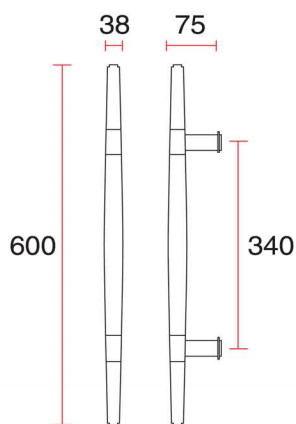

HD 95

Размер	Диаметр
550×200mm	25∅
550×220mm	25∅

HD 105

Размер	Диаметр
300mm	25∅
305mm(12")	25∅
400mm	32∅
457mm(18")	32∅

HD 200

Размер	Диаметр
200mm	25∅
300mm	25∅
350mm	25∅
350mm	32∅

# РУЧКИ ДЛЯ ВХОДНЫХ ДВЕРЕЙ

**HD 101**

	Ø	L	C-C
HD101-1	32	600	340
HD101-2	38	800	400

**HD 104**

HD104 32X600X400

**HD 110**

	Ø	L	C-C
HD101-1	38	450	450

**HD 112**

# РУЧКИ ДЛЯ ВХОДНЫХ ДВЕРЕЙ

**HD 118**

	Ø	L	C-C
HD118-1	32	800	750
HD118-2	38	1,200	1,150

**HD 131**

	Ø	L	C-C
HD131-1	32	600	340
HD131-2	38	800	400

**HD 141**

HD141 38X600X340

HD141-G : мрамор (зеленый)  
 -B : мрамор (черный)  
 -W : дерево

# РУЧКИ ДЛЯ ВХОДНЫХ ДВЕРЕЙ

**HD 216**

HD216 38X1,200X1,050 + дерево

**HD 217**

HD217 35X800X760 + дерево

**HD 223**

HD223A 38X800X500 + дерево  
HD223B 38X800X500 + дерево

**HD 238**