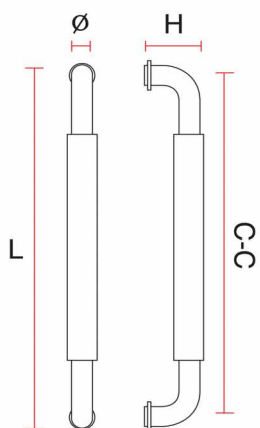

# РУЧКИ ДЛЯ ВХОДНЫХ ДВЕРЕЙ

HD 19

Размер	Диаметр
300×150mm	25∅
300×150mm	32∅
1200×800mm	32∅
2000×1200mm	32∅

HD 33

Размер	Диаметр
300mm	25∅
305mm(12")	25∅
400mm	32∅
457mm(18")	32∅

HD 35A

Размер	Диаметр
300mm	25∅
305mm(12")	25∅
400mm	25∅
457mm(18")	25∅

HD 95

Размер	Диаметр
550×200mm	25∅
550×220mm	25∅

HD 105

Размер	Диаметр
300mm	25∅
305mm(12")	25∅
400mm	32∅
457mm(18")	32∅

HD 200

Размер	Диаметр
200mm	25∅
300mm	25∅
350mm	25∅
350mm	32∅

# РУЧКИ ДЛЯ ВХОДНЫХ ДВЕРЕЙ

**HD 101**

	Ø	L	C-C
HD101-1	32	600	340
HD101-2	38	800	400

**HD 104**

HD104 32X600X400

**HD 110**

	Ø	L	C-C
HD101-1	38	450	450

**HD 112**

# РУЧКИ ДЛЯ ВХОДНЫХ ДВЕРЕЙ

**HD 118**

	Ø	L	C-C
HD118-1	32	800	750
HD118-2	38	1,200	1,150

**HD 131**

	Ø	L	C-C
HD131-1	32	600	340
HD131-2	38	800	400

**HD 141**

HD141 38X600X340

HD141-G : мрамор (зеленый)  
 -B : мрамор (черный)  
 -W : дерево