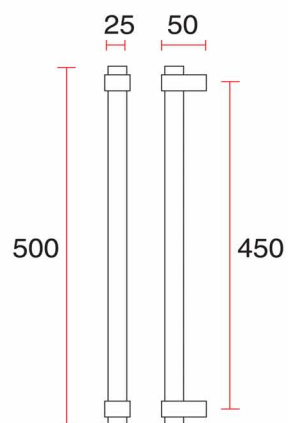

# РУЧКИ ДЛЯ ВХОДНЫХ ДВЕРЕЙ

HD 19

Размер	Диаметр
300×150mm	25∅
300×150mm	32∅
1200×800mm	32∅
2000×1200mm	32∅

HD 33

Размер	Диаметр
300mm	25∅
305mm(12")	25∅
400mm	32∅
457mm(18")	32∅

HD 35A

Размер	Диаметр
300mm	25∅
305mm(12")	25∅
400mm	25∅
457mm(18")	25∅

HD 95

Размер	Диаметр
550×200mm	25∅
550×220mm	25∅

HD 105

Размер	Диаметр
300mm	25∅
305mm(12")	25∅
400mm	32∅
457mm(18")	32∅

HD 200

Размер	Диаметр
200mm	25∅
300mm	25∅
350mm	25∅
350mm	32∅

# РУЧКИ ДЛЯ ВХОДНЫХ ДВЕРЕЙ

**HD 101**

	Ø	L	C-C
HD101-1	32	600	340
HD101-2	38	800	400

**HD 104**

HD104 32X600X400

**HD 110**

	Ø	L	C-C
HD101-1	38	450	450

**HD 112**

# РУЧКИ ДЛЯ ВХОДНЫХ ДВЕРЕЙ

**HD 118**

	Ø	L	C-C
HD118-1	32	800	750
HD118-2	38	1,200	1,150

**HD 131**

	Ø	L	C-C
HD131-1	32	600	340
HD131-2	38	800	400

**HD 141**

HD141 38X600X340

HD141-G : мрамор (зеленый)  
 -B : мрамор (черный)  
 -W : дерево