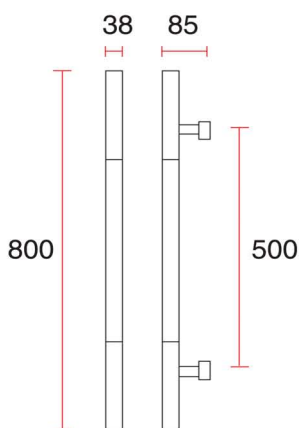

HD 95

Размер	Диаметр
550×200mm	25∅
550×220mm	25∅

HD 105

Размер	Диаметр
300mm	25∅
305mm(12")	25∅
400mm	32∅
457mm(18")	32∅

HD 200

Размер	Диаметр
200mm	25∅
300mm	25∅
350mm	25∅
350mm	32∅

# РУЧКИ ДЛЯ ВХОДНЫХ ДВЕРЕЙ

**HD 101**

	Ø	L	C-C
HD101-1	32	600	340
HD101-2	38	800	400

**HD 104**

HD104 32X600X400

**HD 110**

	Ø	L	C-C
HD101-1	38	450	450

**HD 112**

# РУЧКИ ДЛЯ ВХОДНЫХ ДВЕРЕЙ

**HD 118**

	Ø	L	C-C
HD118-1	32	800	750
HD118-2	38	1,200	1,150

**HD 131**

	Ø	L	C-C
HD131-1	32	600	340
HD131-2	38	800	400

**HD 141**

HD141 38X600X340

HD141-G : мрамор (зеленый)  
 -B : мрамор (черный)  
 -W : дерево

# РУЧКИ ДЛЯ ВХОДНЫХ ДВЕРЕЙ

**HD 216**

HD216 38X1,200X1,050 + дерево

**HD 217**

HD217 35X800X760 + дерево

**HD 223**

HD223A 38X800X500 + дерево  
HD223B 38X800X500 + дерево

**HD 238**