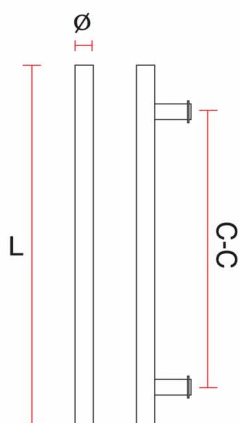

# РУЧКИ ДЛЯ ВХОДНЫХ ДВЕРЕЙ

HD 19

Размер	Диаметр
300×150mm	25∅
300×150mm	32∅
1200×800mm	32∅
2000×1200mm	32∅

HD 33

Размер	Диаметр
300mm	25∅
305mm(12")	25∅
400mm	32∅
457mm(18")	32∅

HD 35A

Размер	Диаметр
300mm	25∅
305mm(12")	25∅
400mm	25∅
457mm(18")	25∅

HD 95

Размер	Диаметр
550×200mm	25∅
550×220mm	25∅

HD 105

Размер	Диаметр
300mm	25∅
305mm(12")	25∅
400mm	32∅
457mm(18")	32∅

HD 200

Размер	Диаметр
200mm	25∅
300mm	25∅
350mm	25∅
350mm	32∅

# РУЧКИ ДЛЯ ВХОДНЫХ ДВЕРЕЙ

**HD 101**

	Ø	L	C-C
HD101-1	32	600	340
HD101-2	38	800	400

**HD 104**

HD104 32X600X400

**HD 110**

	Ø	L	C-C
HD101-1	38	450	450

**HD 112**

# РУЧКИ ДЛЯ ВХОДНЫХ ДВЕРЕЙ

**HD 118**

	Ø	L	C-C
HD118-1	32	800	750
HD118-2	38	1,200	1,150

**HD 131**

	Ø	L	C-C
HD131-1	32	600	340
HD131-2	38	800	400

**HD 141**

HD141 38X600X340

HD141-G : мрамор (зеленый)  
 -B : мрамор (черный)  
 -W : дерево