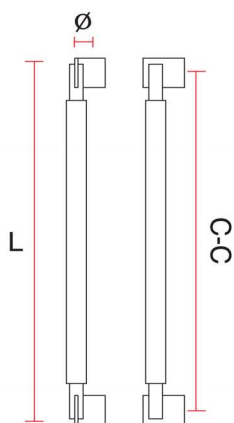

# РУЧКИ ДЛЯ ВХОДНЫХ ДВЕРЕЙ

HD 19

Размер	Диаметр
300×150mm	25∅
300×150mm	32∅
1200×800mm	32∅
2000×1200mm	32∅

HD 33

Размер	Диаметр
300mm	25∅
305mm(12")	25∅
400mm	32∅
457mm(18")	32∅

HD 35A

Размер	Диаметр
300mm	25∅
305mm(12")	25∅
400mm	25∅
457mm(18")	25∅

HD 95

Размер	Диаметр
550×200mm	25∅
550×220mm	25∅

HD 105

Размер	Диаметр
300mm	25∅
305mm(12")	25∅
400mm	32∅
457mm(18")	32∅

HD 200

Размер	Диаметр
200mm	25∅
300mm	25∅
350mm	25∅
350mm	32∅

# РУЧКИ ДЛЯ ВХОДНЫХ ДВЕРЕЙ

**HD 101**

	Ø	L	C-C
HD101-1	32	600	340
HD101-2	38	800	400

**HD 104**

HD104 32X600X400

**HD 110**

	Ø	L	C-C
HD101-1	38	450	450

**HD 112**

# РУЧКИ ДЛЯ ВХОДНЫХ ДВЕРЕЙ

**HD 118**

	Ø	L	C-C
HD118-1	32	800	750
HD118-2	38	1,200	1,150

**HD 131**

	Ø	L	C-C
HD131-1	32	600	340
HD131-2	38	800	400

**HD 141**

HD141 38X600X340

HD141-G : мрамор (зеленый)  
 -B : мрамор (черный)  
 -W : дерево