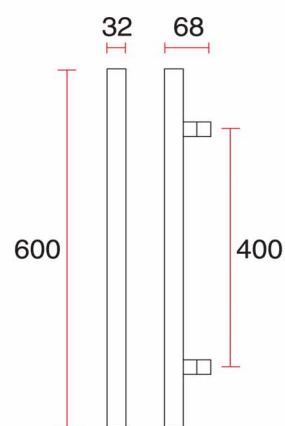

# РУЧКИ ДЛЯ ВХОДНЫХ ДВЕРЕЙ

HD 19

Размер	Диаметр
300×150mm	25∅
300×150mm	32∅
1200×800mm	32∅
2000×1200mm	32∅

HD 33

Размер	Диаметр
300mm	25∅
305mm(12")	25∅
400mm	32∅
457mm(18")	32∅

HD 35A

Размер	Диаметр
300mm	25∅
305mm(12")	25∅
400mm	25∅
457mm(18")	25∅

HD 95

Размер	Диаметр
550×200mm	25∅
550×220mm	25∅

HD 105

Размер	Диаметр
300mm	25∅
305mm(12")	25∅
400mm	32∅
457mm(18")	32∅

HD 200

Размер	Диаметр
200mm	25∅
300mm	25∅
350mm	25∅
350mm	32∅

# РУЧКИ ДЛЯ ВХОДНЫХ ДВЕРЕЙ

**HD 101**

	Ø	L	C-C
HD101-1	32	600	340
HD101-2	38	800	400

**HD 104**

HD104 32X600X400

**HD 110**

	Ø	L	C-C
HD101-1	38	450	450

**HD 112**

# РУЧКИ ДЛЯ ВХОДНЫХ ДВЕРЕЙ

**HD 118**

	Ø	L	C-C
HD118-1	32	800	750
HD118-2	38	1,200	1,150

**HD 131**

	Ø	L	C-C
HD131-1	32	600	340
HD131-2	38	800	400

**HD 141**

HD141 38X600X340

HD141-G : мрамор (зеленый)  
 -B : мрамор (черный)  
 -W : дерево