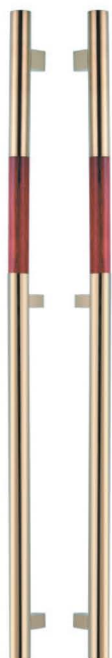

РУЧКИ ДЛЯ ВХОДНЫХ ДВЕРЕЙ

HD 216

HD216 38X1,200X1,050 + дерево