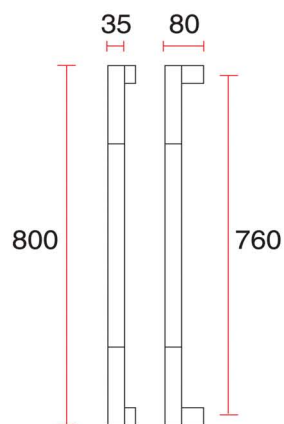

HD 95

Размер	Диаметр
550×200mm	25∅
550×220mm	25∅

HD 105

Размер	Диаметр
300mm	25∅
305mm(12")	25∅
400mm	32∅
457mm(18")	32∅

HD 200

Размер	Диаметр
200mm	25∅
300mm	25∅
350mm	25∅
350mm	32∅

# РУЧКИ ДЛЯ ВХОДНЫХ ДВЕРЕЙ

**HD 101**

	Ø	L	C-C
HD101-1	32	600	340
HD101-2	38	800	400

**HD 104**

HD104 32X600X400

**HD 110**

	Ø	L	C-C
HD101-1	38	450	450

**HD 112**

# РУЧКИ ДЛЯ ВХОДНЫХ ДВЕРЕЙ

**HD 118**

	Ø	L	C-C
HD118-1	32	800	750
HD118-2	38	1,200	1,150

**HD 131**

	Ø	L	C-C
HD131-1	32	600	340
HD131-2	38	800	400

**HD 141**

HD141 38X600X340

HD141-G : мрамор (зеленый)  
 -B : мрамор (черный)  
 -W : дерево

# РУЧКИ ДЛЯ ВХОДНЫХ ДВЕРЕЙ

**HD 216**

HD216 38X1,200X1,050 + дерево

**HD 217**

HD217 35X800X760 + дерево

**HD 223**

HD223A 38X800X500 + дерево  
HD223B 38X800X500 + дерево

**HD 238**