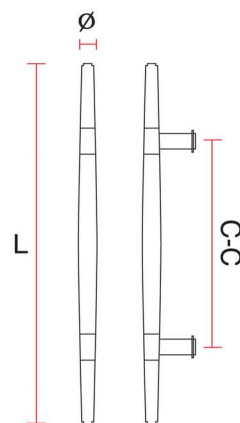

# РУЧКИ ДЛЯ ВХОДНЫХ ДВЕРЕЙ

HD 19

Размер	Диаметр
300×150mm	25∅
300×150mm	32∅
1200×800mm	32∅
2000×1200mm	32∅

HD 33

Размер	Диаметр
300mm	25∅
305mm(12")	25∅
400mm	32∅
457mm(18")	32∅

HD 35A

Размер	Диаметр
300mm	25∅
305mm(12")	25∅
400mm	25∅
457mm(18")	25∅

HD 95

Размер	Диаметр
550×200mm	25∅
550×220mm	25∅

HD 105

Размер	Диаметр
300mm	25∅
305mm(12")	25∅
400mm	32∅
457mm(18")	32∅

HD 200

Размер	Диаметр
200mm	25∅
300mm	25∅
350mm	25∅
350mm	32∅

# РУЧКИ ДЛЯ ВХОДНЫХ ДВЕРЕЙ

**HD 101**

	Ø	L	C-C
HD101-1	32	600	340
HD101-2	38	800	400

**HD 104**

HD104 32X600X400

**HD 110**

	Ø	L	C-C
HD101-1	38	450	450

**HD 112**

# РУЧКИ ДЛЯ ВХОДНЫХ ДВЕРЕЙ

**HD 118**

	Ø	L	C-C
HD118-1	32	800	750
HD118-2	38	1,200	1,150

**HD 131**

	Ø	L	C-C
HD131-1	32	600	340
HD131-2	38	800	400

**HD 141**

HD141 38X600X340

HD141-G : мрамор (зеленый)  
 -B : мрамор (черный)  
 -W : дерево