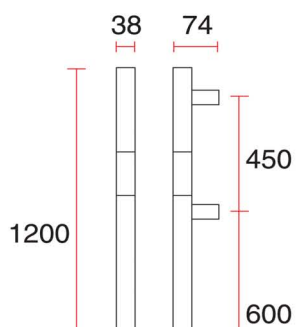

РУЧКИ ДЛЯ ВХОДНЫХ ДВЕРЕЙ

HD216 38X1,200X1,050 + дерево