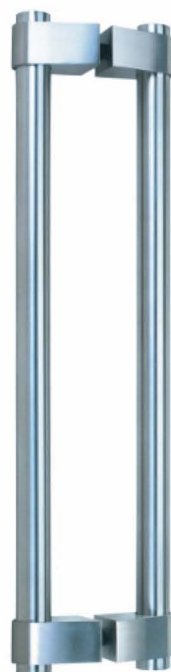

# РУЧКИ ДЛЯ ВХОДНЫХ ДВЕРЕЙ

HD 19

Размер	Диаметр
300×150mm	25∅
300×150mm	32∅
1200×800mm	32∅
2000×1200mm	32∅

HD 33

Размер	Диаметр
300mm	25∅
305mm(12")	25∅
400mm	32∅
457mm(18")	32∅

HD 35A

Размер	Диаметр
300mm	25∅
305mm(12")	25∅
400mm	25∅
457mm(18")	25∅

HD 95

Размер	Диаметр
550×200mm	25∅
550×220mm	25∅

HD 105

Размер	Диаметр
300mm	25∅
305mm(12")	25∅
400mm	32∅
457mm(18")	32∅

HD 200

Размер	Диаметр
200mm	25∅
300mm	25∅
350mm	25∅
350mm	32∅

# РУЧКИ ДЛЯ ВХОДНЫХ ДВЕРЕЙ

**HD 101**

	Ø	L	C-C
HD101-1	32	600	340
HD101-2	38	800	400

**HD 104**

HD104 32X600X400

**HD 110**

	Ø	L	C-C
HD101-1	38	450	450

**HD 112**

HD112 25X500X450